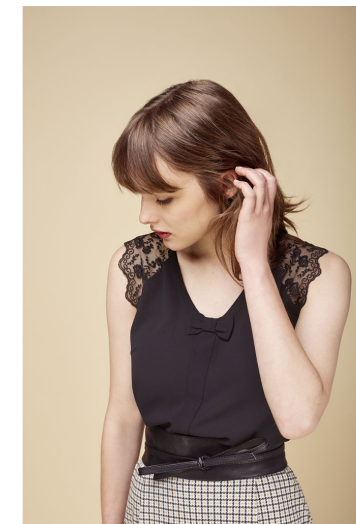

CORAZON 1

Story : BEST PERMANENT - Theme : CORAZON

DNT1Z : CORAZON SM

XS - S - M - L - XL

58% POLYESTER 40% VISCOSE 2% ELASTHANNE

0342 ECRU/NOIR 0625 NOIR

01/02/2021