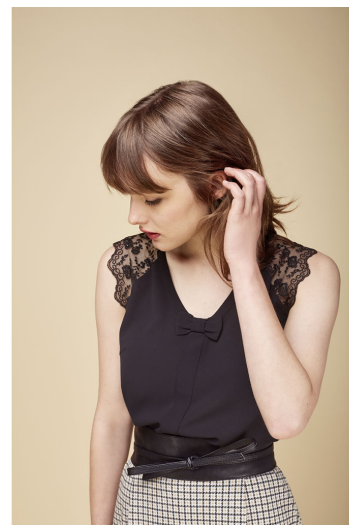

SKIMONO 1

Story : BEST PERMANENT - Theme : SKIMONO

DNXU1 : SKIMONO

T1 - T2

100% POLYURETHANE

0186 CAMEL

0625 NOIR

01/02/2021